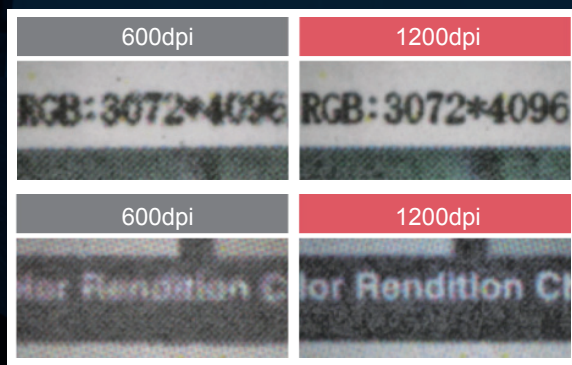

2. 高速文印

▶ **高速输出**：作为中高输出速度段的单功能激光打印机产品，bizhub 4702P/3602P输出速度较上一代机型显著提升，为47页/分钟和36页/分钟，可以轻松满足办公室的打印输出需求。

▶ **丰富的打印功能**：

- **U盘打印***：支持多种图片或者文档格式的输出
- **删除空白页**：避免在打印中输出不必要的空白纸张
- **自动插入空白页**：连续输出多份文档时，用户可以选择在每一份文档完成间隙插入空白页，来提高印后文档处理效率
- **多合一打印**：将文件设置为二合一或者四合一输出，可以有效节省纸张。在保证文字清晰度的情况下提高阅读流畅性

*仅适用于bizhub 4702P

▶ **高清输出**：本系列机型可以轻松应对办公室文印对图像、文字质量的高要求。用户可选择打印分辨率，打印分辨率最高可达1,200dpi。1,200dpi的打印分辨率，可保证输出内容质量上乘。无论是细线，圆角，还是细小字母都能清晰可见，完美呈现。

*相当于打印机驱动程序中的2400dpi，主要为在主扫描方向上打印墨点宽度的一半
*1200dpi×1200dpi的模式下，输出速度会减半