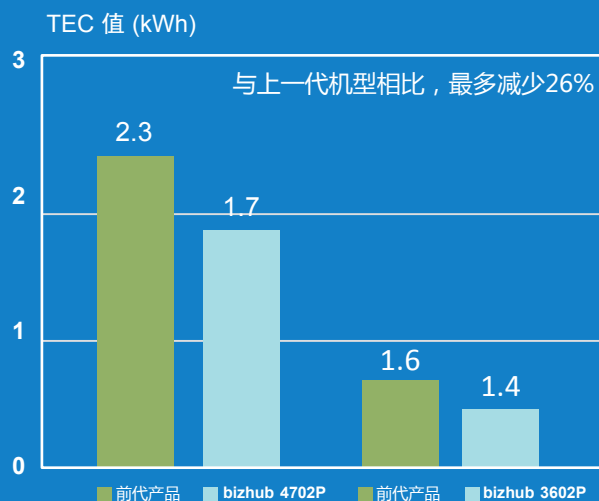

*仅适用于bizhub 4702P

▶ **高清输出**：本系列机型可以轻松应对办公室文印对图像、文字质量的高要求。用户可选择打印分辨率，打印分辨率最高可达1,200dpi。1,200dpi的打印分辨率，可保证输出内容质量上乘。无论是细线，圆角，还是细小字母都能清晰可见，完美呈现。

*相当于打印机驱动程序中的2400dpi，主要为在主扫描方向上打印墨点宽度的一半
*1200dpi×1200dpi的模式下，输出速度会减半

3. 节能环保

▶ **节能模式**：用户使用Eco节能模式，可显著降低待机时的能耗。bizhub 4702P/3602P在睡眠模式下的能耗，为同类产品中的佼佼者，这使总体拥有成本降低，更为环保。

▶ **TEC值**：与前代产品相比，bizhub 4702P/3602P的能耗降低26%。节能等级远高于能源之星TEC值。

bizhub 4702P/3602P基本规格

		bizhub 4702P	bizhub 3602P
类型		黑白激光单功能打印机	
打印速度 (A4)		47 ppm	36 ppm
打印分辨率		600dpi/600dpi; 1200dpi/1200dpi (速度减半)	
首页输出时间		6.5 秒	
预热时间		70~90 秒	
内存大小		512 MB (标配)	
接口		Ethernet 10Base-T/100Base-TX/1000Base-T, USB2.0, IEEE 802.11 a/b/g/n*	Ethernet 10Base-T/100Base-TX/1000Base-T, USB2.0
操作系统	PCL	Windows 7/7 x64/8.1/8.1x64/10/10x64 Windows Server 2008/Server 2008 x64/Server 2008 R2/Server 2012/Server 2012 R2/2016	
	PS	Windows 7/7 x64/8.1/8.1x64/10/10x64 Windows Server 2008/Server 2008 x64/Server 2008 R2/Server 2012/Server 2012 R2/2016 Mac OS 10.8/10.9/10.10/10.11/10.12	
	XPS	Windows 7/7 x64/8.1/8.1x64/10/10x64 Windows Server 2008/Server 2008 x64/Server 2008 R2/Server 2012/Server 2012 R2/2016	
纸张尺寸	标配纸盒	最大: A4 非常规纸张(宽度: 105 mm - 215.9 mm, 长度: 148 mm - 355.6 mm)	
	多功能送纸托盘	最大: A4 非常规纸张(宽度: 76 mm - 216 mm, 长度: 127 mm - 356 mm)	
	选配纸盒	A4-A5, legal, letter	
纸张克重	标配纸盒	60-120g/m ²	
	多功能送纸托盘	60-216g/m ²	
	选配纸盒	60-120g/m ²	
纸张容量	标配纸盒	550	250
	多功能送纸托盘	100	
	选配纸盒	PF-P15: 250 / PF-P16: 550	
	最大纸容量	550+550x3+100=2300	250+550x1+100=900
自动双面	标准 (A4; legal)		
尺寸 (宽x深x高)	399x374x303mm		399x374x260mm
重量	15.8 kg		13.9 kg
电源要求	AC 220V-240V; 4.0A; (50Hz/60Hz)		
最大功耗	670 W		520W